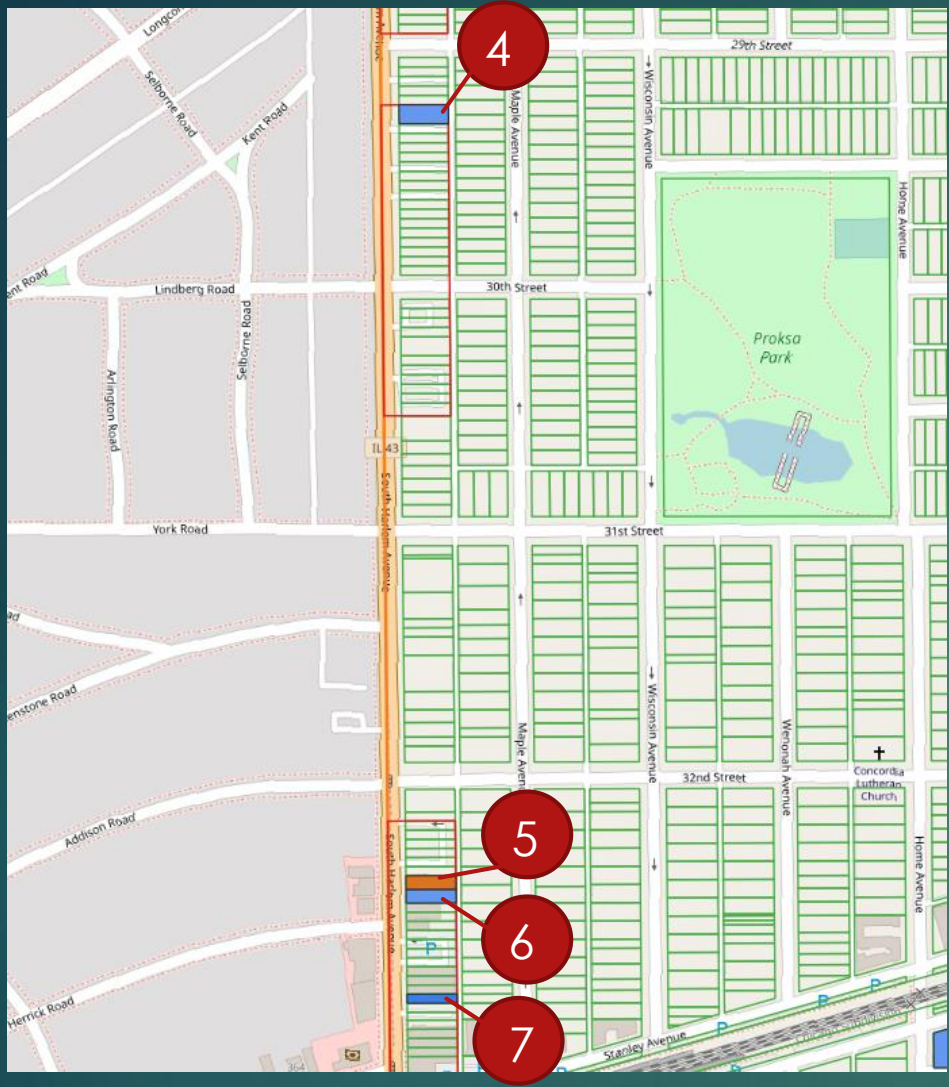

Vacancy Report: Harlem Ave

2nd Quarter 2019

1. 1217 S Harlem Ave
2. 1227 S Harlem Ave
3. 1409 S Harlem Ave

- 4. 2911 S Harlem Ave
- 5. 3219 S Harlem Ave
- 6. 3221 S Harlem Ave
- 7. 3243 S Harlem Ave

- 8. 3441 S Harlem Ave
- 9. 3615 S Harlem Ave

1) 1217-1221 S Harlem Ave

▶ Ward 8

2) 1227 S Harlem Ave

▶ Ward 8

3) 1409 S Harlem Ave

▶ Ward 8

4) 3219 S Harlem Ave

▶ Ward 3

5) 3221 S Harlem Ave

▶ Ward 3

6) 3243 S Harlem Ave

▶ Ward 3

7) 3615 S Harlem Ave

▶ Ward 1