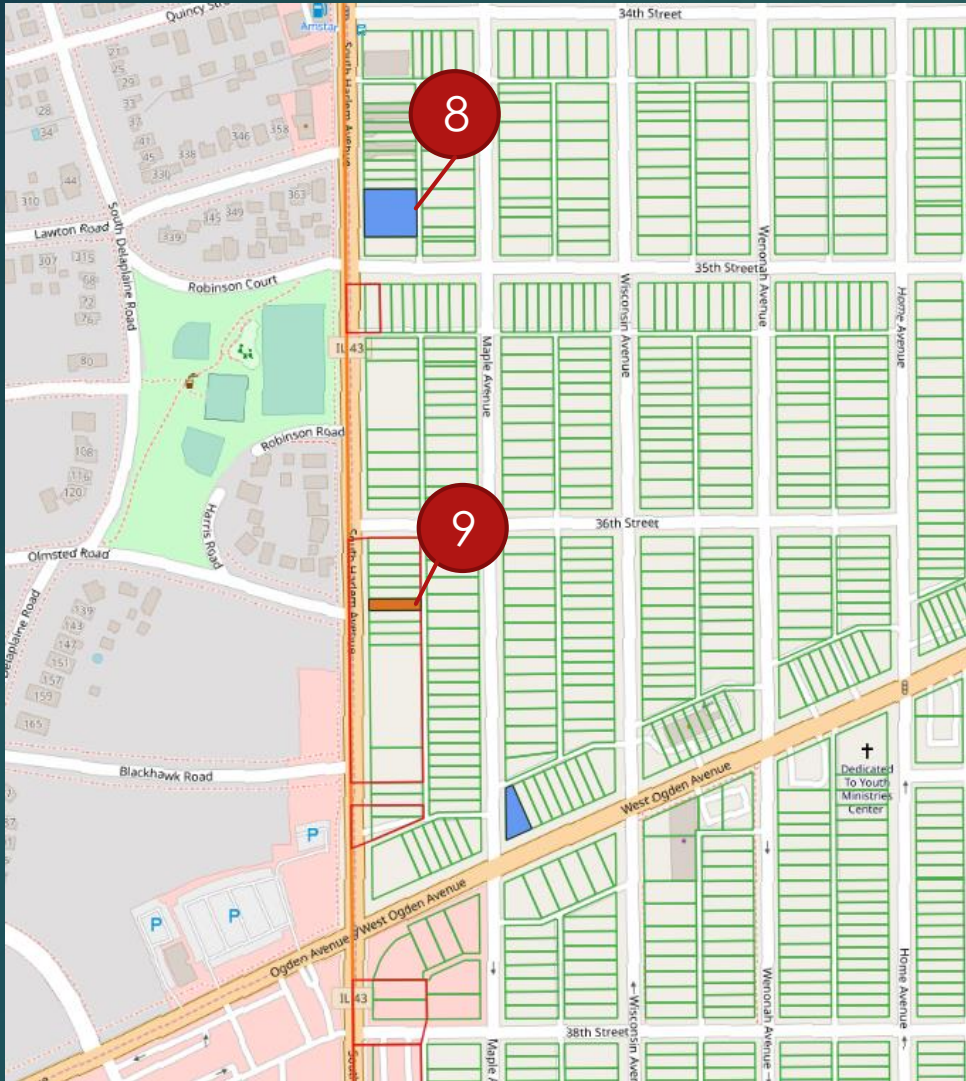

Vacancy Report: Harlem Ave

2nd Quarter 2019

1. 1217 S Harlem Ave
2. 1227 S Harlem Ave
3. 1409 S Harlem Ave

- 4. 2911 S Harlem Ave
- 5. 3219 S Harlem Ave
- 6. 3221 S Harlem Ave
- 7. 3243 S Harlem Ave

- 8. 3441 S Harlem Ave
- 9. 3615 S Harlem Ave

1) 1217-1221 S Harlem Ave

▶ Ward 8

2) 1227 S Harlem Ave

▶ Ward 8

3) 1409 S Harlem Ave

▶ Ward 8

4) 3219 S Harlem Ave

▶ Ward 3

5) 3221 S Harlem Ave

▶ Ward 3

6) 3243 S Harlem Ave

▶ Ward 3

7) 3615 S Harlem Ave

▶ Ward 1