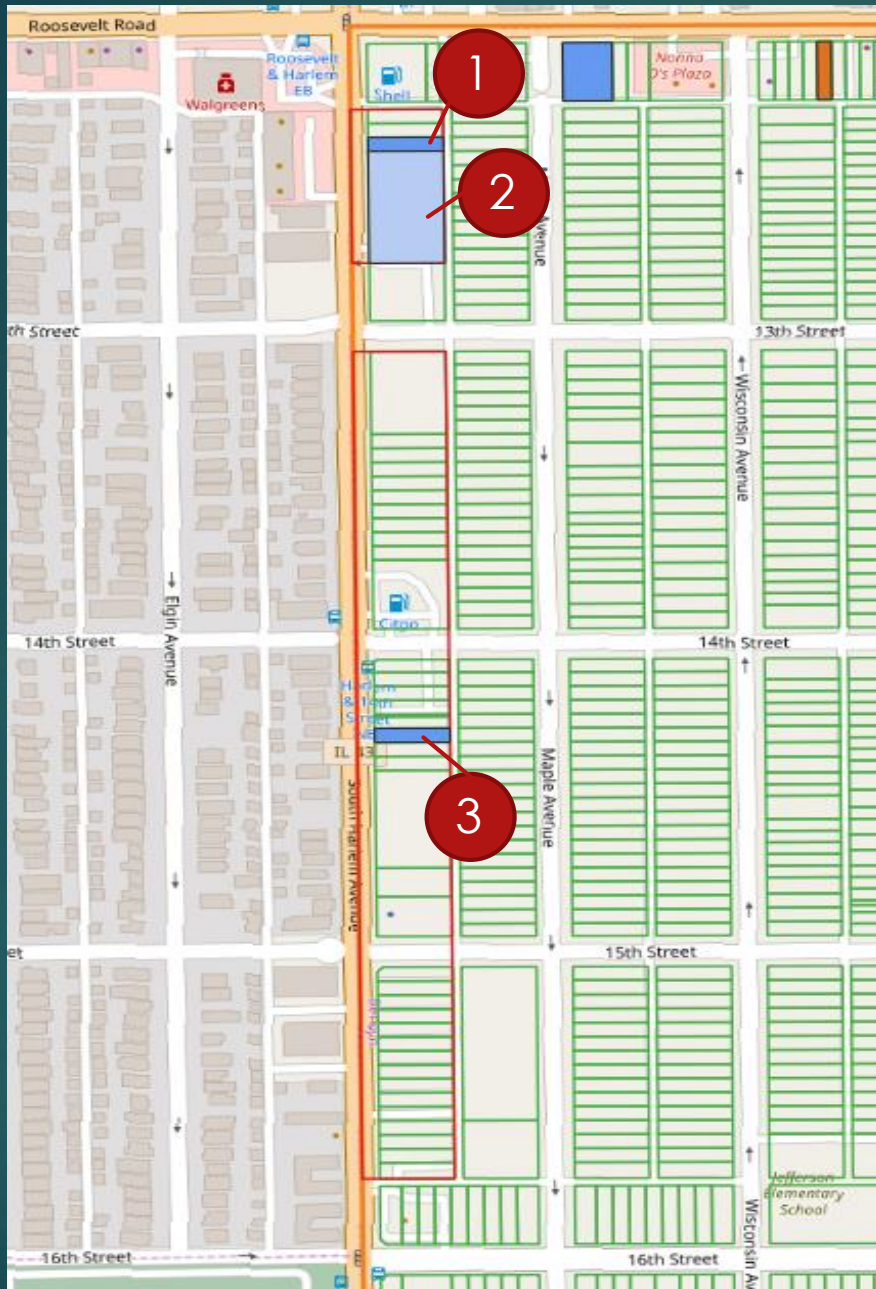

Vacancy Report: Harlem Ave

2nd Quarter 2019

1. 1217 S Harlem Ave
2. 1227 S Harlem Ave
3. 1409 S Harlem Ave

- 4. 2911 S Harlem Ave
- 5. 3219 S Harlem Ave
- 6. 3221 S Harlem Ave
- 7. 3243 S Harlem Ave

- 8. 3441 S Harlem Ave
- 9. 3615 S Harlem Ave

1) 1217-1221 S Harlem Ave

▶ Ward 8

2) 1227 S Harlem Ave

▶ Ward 8

3) 1409 S Harlem Ave

▶ Ward 8

4) 3219 S Harlem Ave

▶ Ward 3

5) 3221 S Harlem Ave

▶ Ward 3

6) 3243 S Harlem Ave

▶ Ward 3

7) 3615 S Harlem Ave

▶ Ward 1